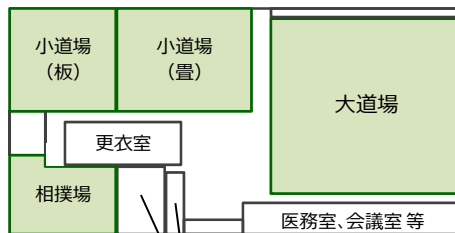

## 運営の概要(予定)

- 開館時間  
9:00～21:30 (夏季の土日は7:00開館)
- 休館日  
毎週火曜日(祝日は開館)  
年末年始(12月29日～1月1日)
- 利用料金  
2018年12月以降正式決定予定

●大道場（板張り）1階2,034㎡（柔道 8面、剣道 8面）観客席 固定 1,020席+車いす 54席

●相撲場（本土俵 1面+練習スペース 1面）1階 324㎡  
観客席 固定 200席+車椅子 2席

●小道場（畳敷き）1階 681㎡（柔道 3面）  
観客席 固定 206席+車いす 31席

●弓道場（近的）2階 194㎡（12人立）  
観客席 90席+車いす 2席

●弓道場（遠的）2階 101㎡（6人立）  
観客席 30席（屋外席）

●小道場（板張り）1階 575㎡（剣道 2面）

●トレーニングルーム 1階 261㎡  
有酸素系マシン 12台 筋力トレーニング系マシン 18台

●1階 平面図  
受付、事務室  
トレーニングルーム