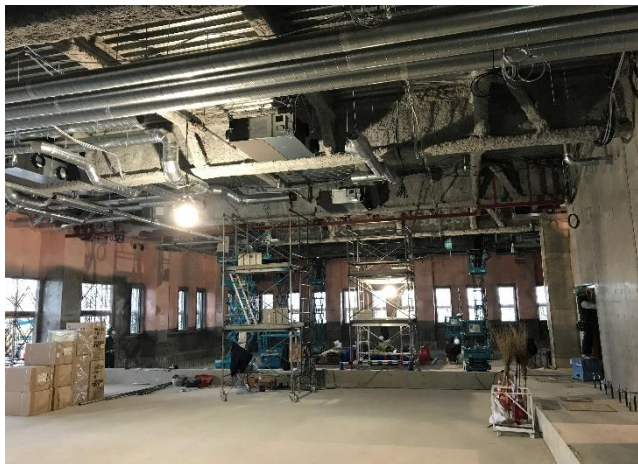

新潟県立武道館 建設通信

(第7号)

工事の進捗情報は前号既報通りですが、今号では内部の工事状況をお知らせします。

【 外観と内観位置図 】

①大道場【2019年3月1日撮影】

天井の柱と照明が取り付けられました。
LED照明のため、照度も十分確保されています。

②・③小道場【2019年3月4日撮影】

手前が畳敷き、奥が板張りです。
今後、間仕切りの壁が設置されます。

④相撲場【2019年3月4日撮影】

手前が練習スペース、奥が本土俵となります。

⑤弓道場（近的）【2019年3月4日撮影】

射場からの場に向かって撮影しています。

⑥弓道場（遠的）【2019年3月4日撮影】

射場からの場に向かって撮影しています。