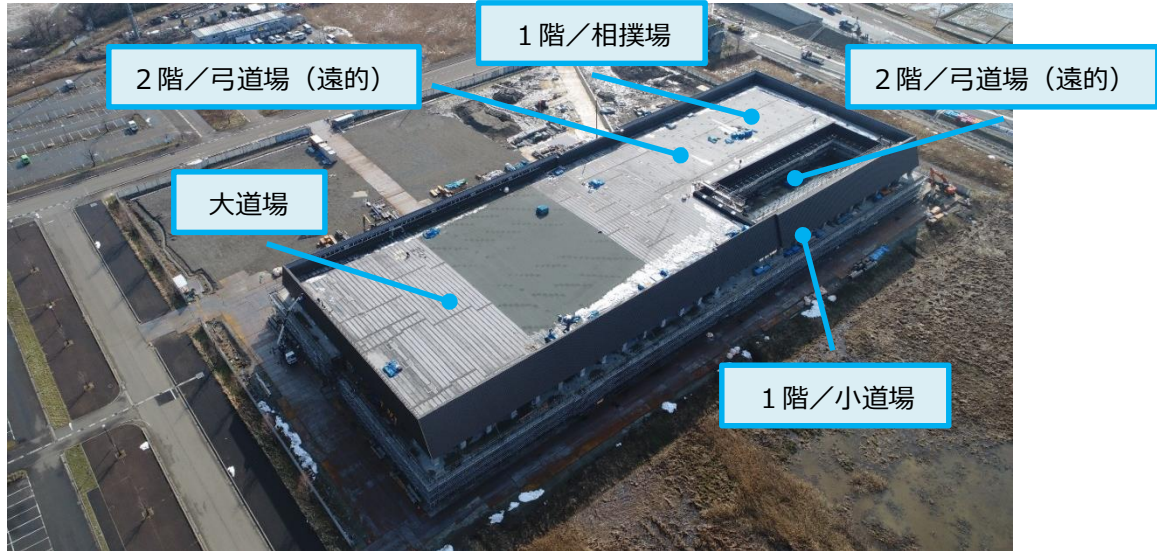

新潟県立武道館 建設通信

(第7号)

工事の進捗情報は前号既報通りですが、今号では内部の工事状況をお知らせします。

【 外観と内観位置図 】

①大道場【2019年3月1日撮影】

天井の柱と照明が取り付けられました。
LED照明のため、照度も十分確保されています。

②・③小道場【2019年3月4日撮影】

手前が畳敷き、奥が板張りです。
今後、間仕切りの壁が設置されます。

④相撲場【2019年3月4日撮影】

手前が練習スペース、奥が本土俵となります。

⑤弓道場（近的）【2019年3月4日撮影】

射場からの場に向かって撮影しています。

⑥弓道場（遠的）【2019年3月4日撮影】

射場からの場に向かって撮影しています。